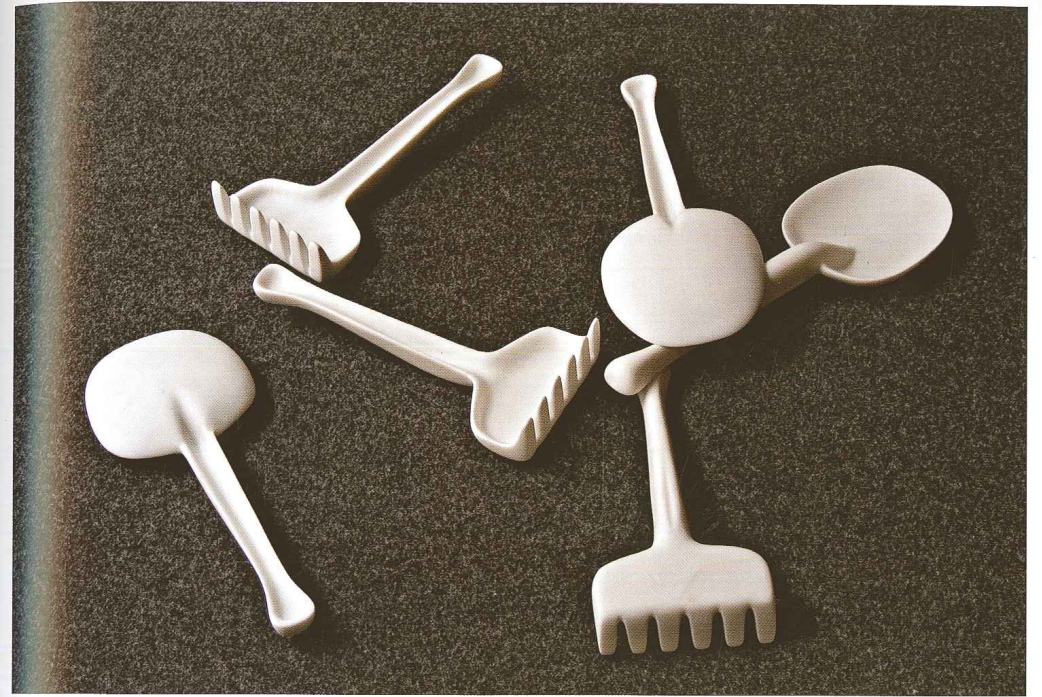

QUALI COSE SIAMO, IL TRIGRAMMA DESIGN MUSEUM

Man at Work
Luca Resta - 2009
Autoproduzione con la collaborazione di Remuzzi
Marmi - Self-production with the collaboration of
Remuzzi Marmi - courtesy Placenta Arte, Piacenza